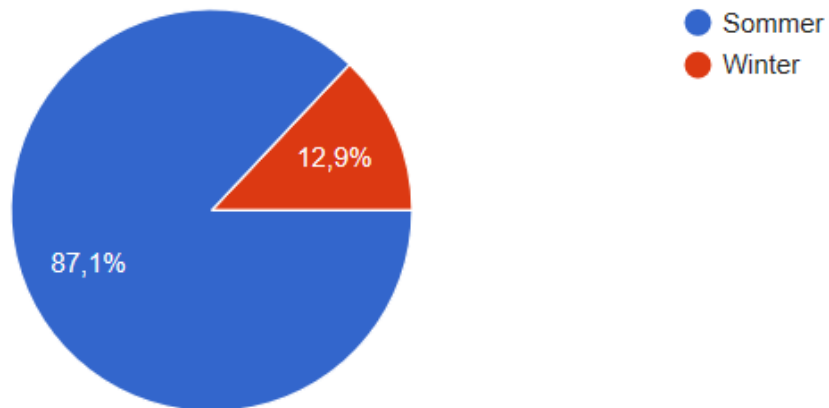

Welche Reisezeit für den Wilden Kaiser reizt Dich mehr?

1.059 Antworten