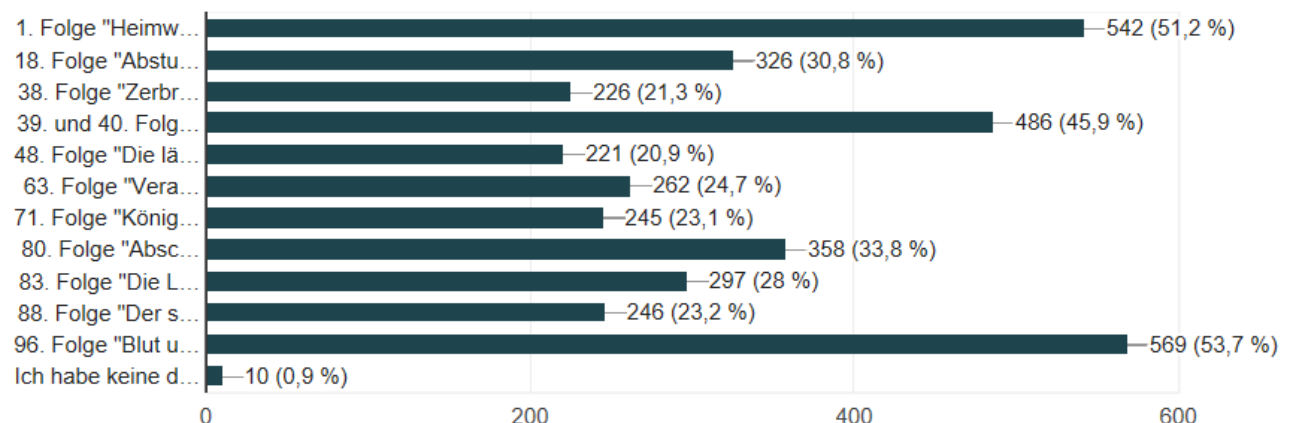

## 10 Jahre Bergdoktor-Ausstrahlung Umfrage-Ergebnisse

### Allgemeines und Episoden

Seit wann schaust Du den „Bergdoktor“ mit Hans Sigl?

1.059 Antworten

Welche sind Deine liebsten Episoden der folgenden? (Mehrfachantworten möglich)

1.059 Antworten