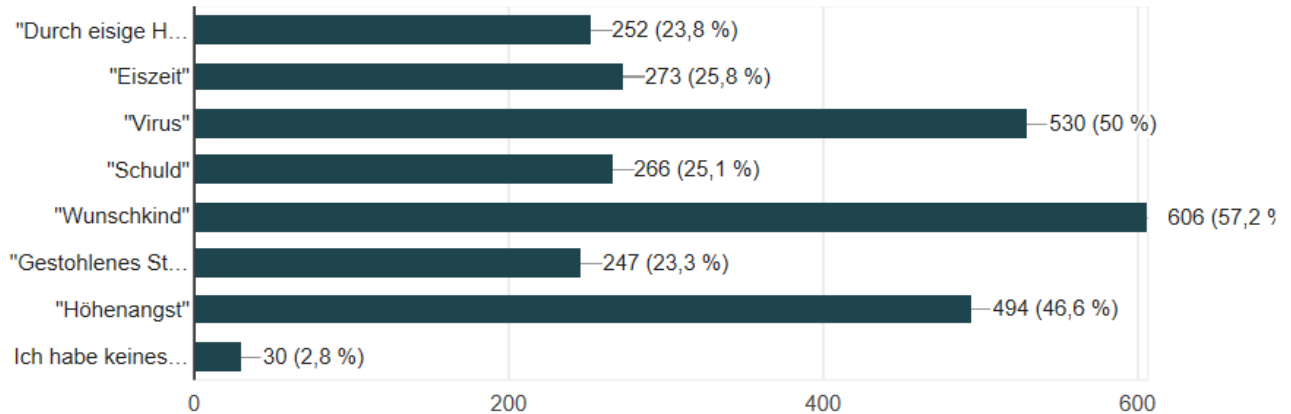

## 10 Jahre Bergdoktor-Ausstrahlung Umfrage-Ergebnisse

### Allgemeines und Episoden

Seit wann schaust Du den „Bergdoktor“ mit Hans Sigl?

1.059 Antworten

Welche sind Deine liebsten Episoden der folgenden? (Mehrfachantworten möglich)

1.059 Antworten

## Welche sind Deine liebsten Specials? (Mehrfachantworten möglich)

1.059 Antworten