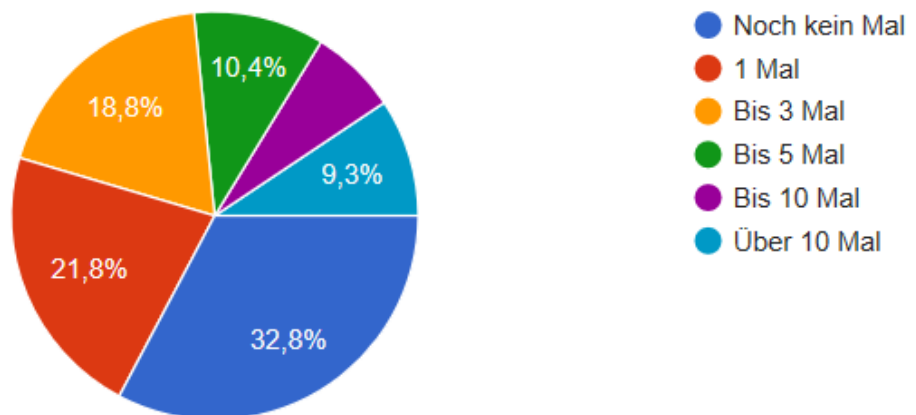

Region Wilder Kaiser

Wie oft hast Du schon die Region Wilder Kaiser besucht?

1.059 Antworten